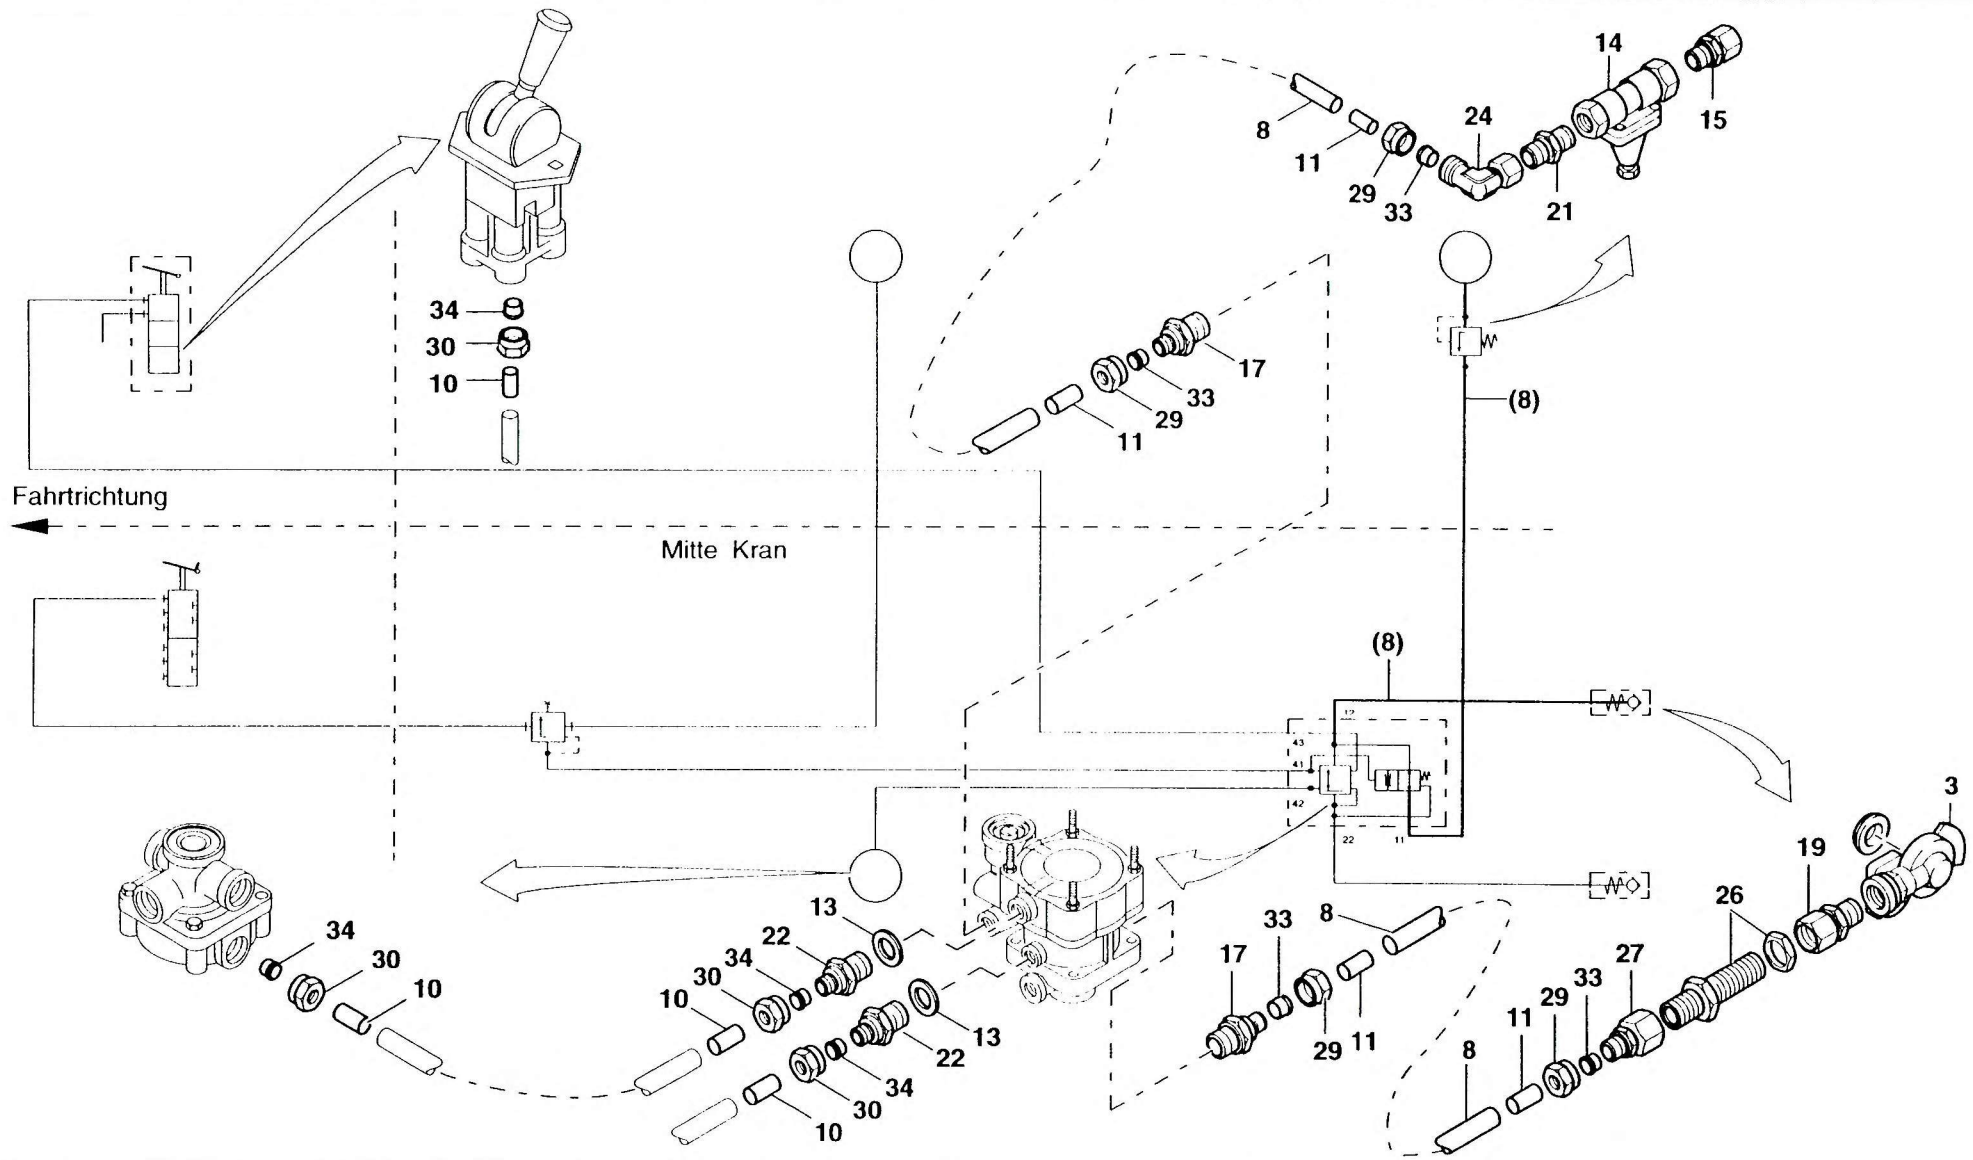

DRUCKLUFTANLAGE ANHAENGERBETRIEB
COMPRESSED - AIR SYSTEM, TRAILER OPERATOR

BILDTAFEL
PICTORIAL DISPLAY

GMK 5160
BE 750
G 751

06.95

2225416-ETL

1/2

DRUCKLUFTANLAGE ANHAENGERBETRIEB
COMPRESSED - AIR SYSTEM, TRAILER OPERATOR

BILDTAFEL
PICTORIAL DISPLAY

06.95

2225416-ETL

2/2

GMK 5160
BE 750
G 751